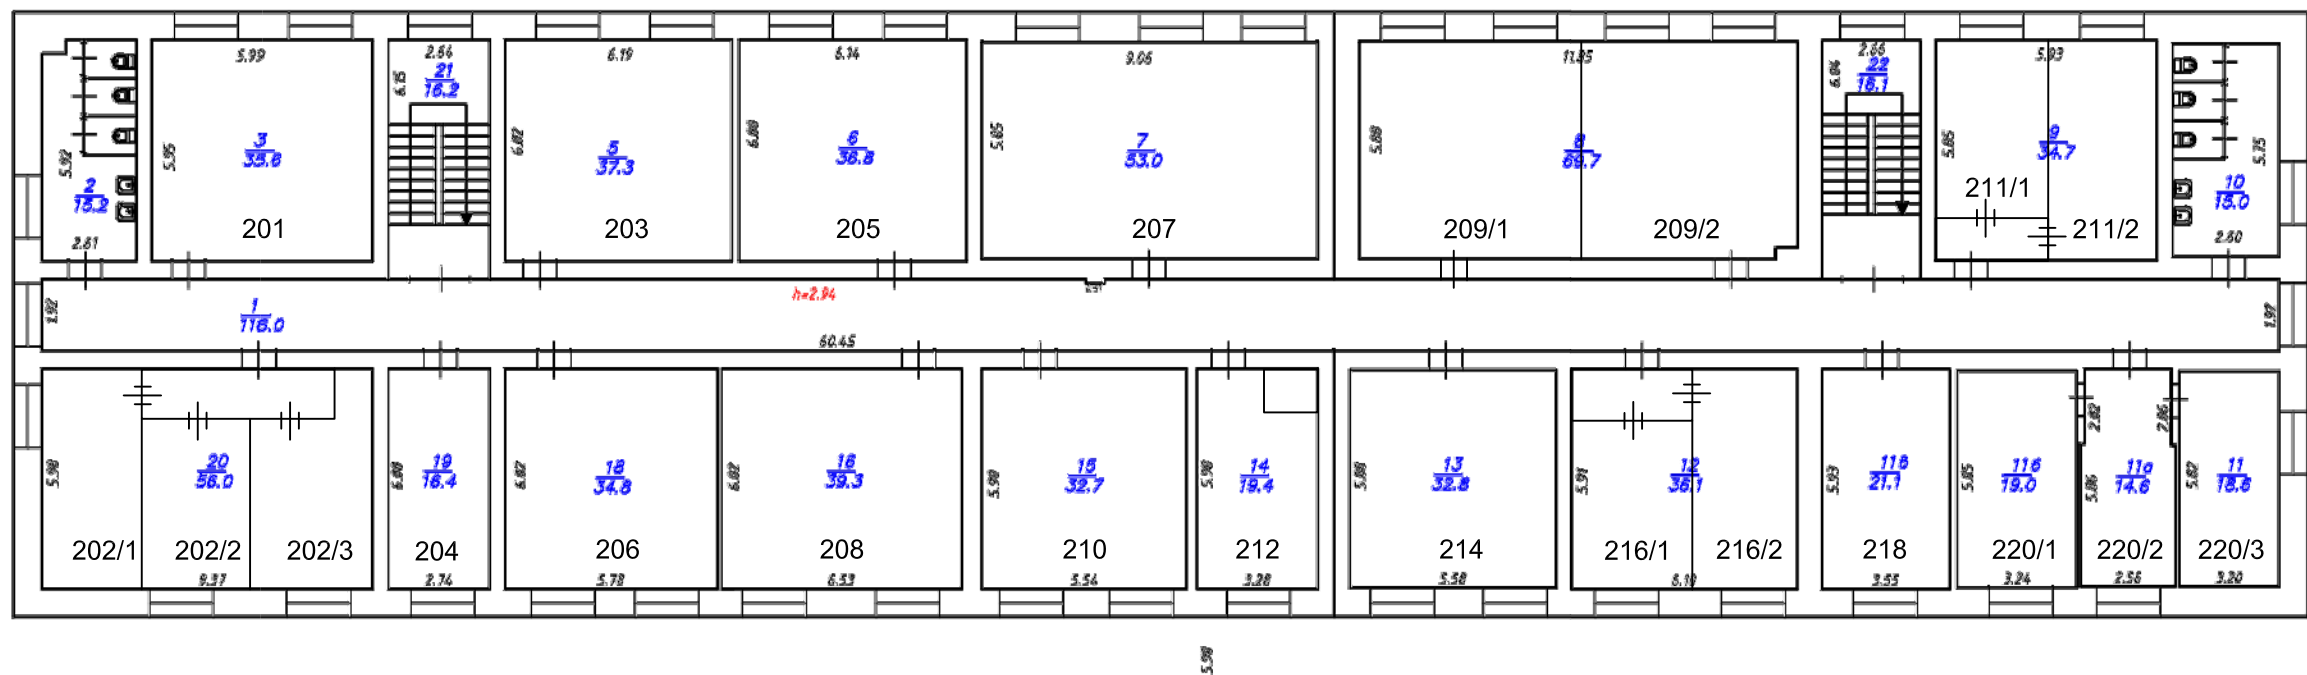

поэтажный план
 Производственного здания, расположенного по адресу:
 г. Иркутск, ул. Помяловского, 1
 План 2 этажа

Поэтажный план. 2 этажа.					
			Лист	Листов	Масштаб
Чертил	Гронских Р.Н.		3	6	1:200
Проверил	Ефремова М.В.		ОГУП "Областной Центр технической инвентаризации - Областное БТИ" 2013 г.		
Дата	13.06.2013				