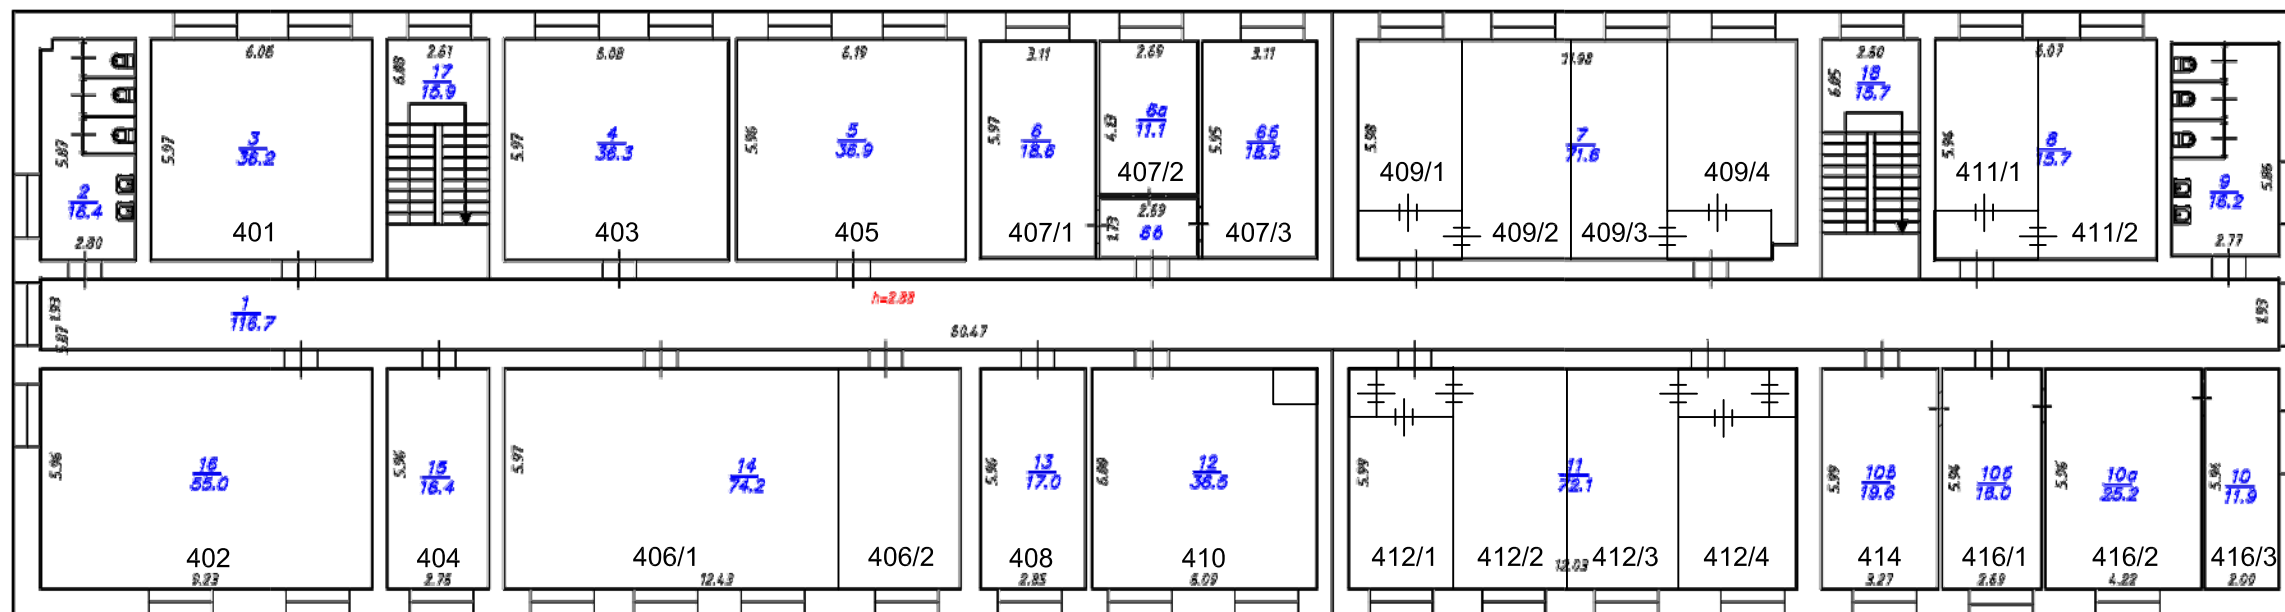

поэтажный план
 Производственного здания, расположенного по адресу:
 г. Иркутск, ул. Помяловского, 1
 План 4 этажа

Поэтажный план. 4 этажа.					
			Лист	Листов	Масштаб
Чертил	Гронских Р.Н.		5	6	1:200
Проверил	Ефремова М.В.		ОГУП "Областной Центр технической инвентаризации - Областное БТИ" 2013 г.		
Дата	13.06.2013				