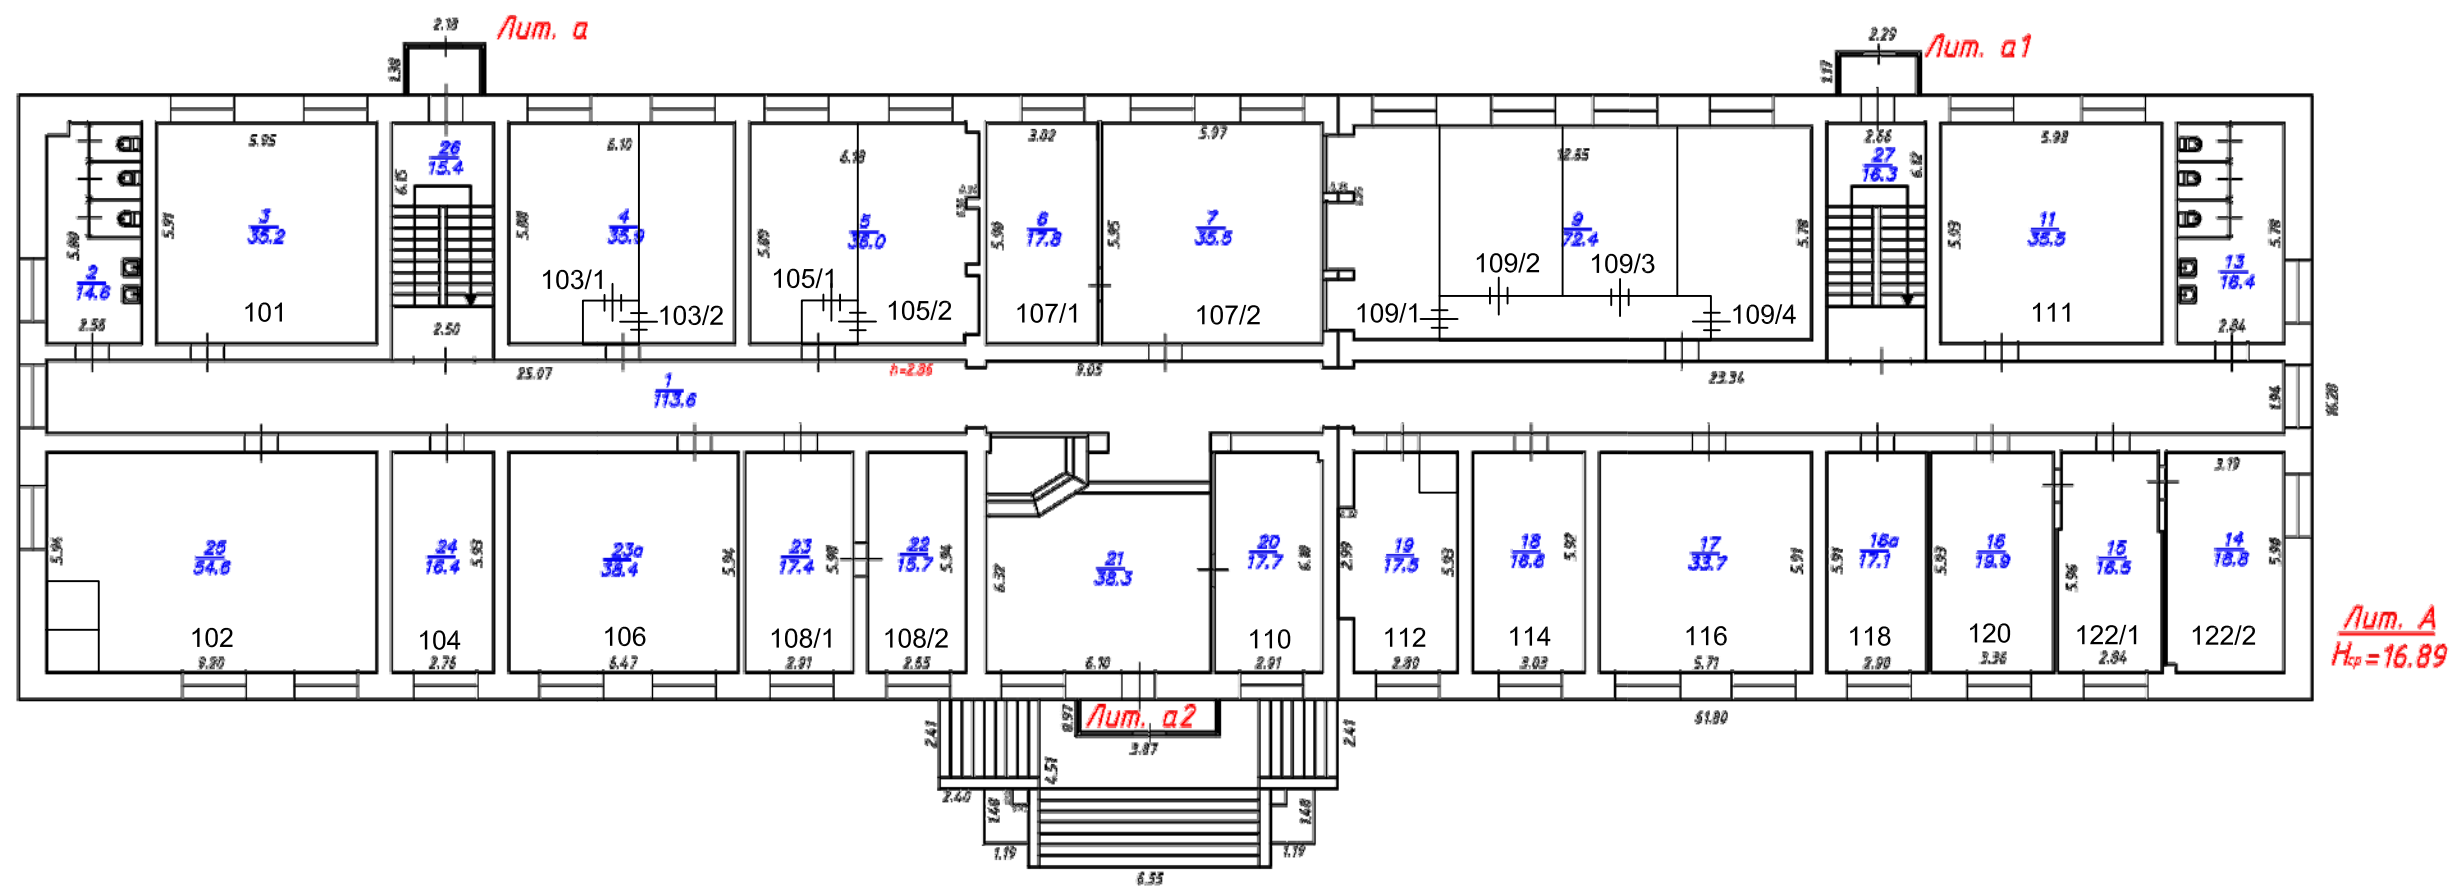

Поэтажный план
 Производственного здания, расположенного по адресу:
 г. Иркутск, ул. Помяловского, 1
 План 1 этажа

Поэтажный план. 1 этажа.				
		Лист	Листов	Масштаб
Чертил	Гронских Р.Н.	2	6	1:200
Проверил	Ефремова М.В.	ОГУП "Областной Центр технической инвентаризации - Областное БТИ" 2013 г.		
Дата	13.06.2013			